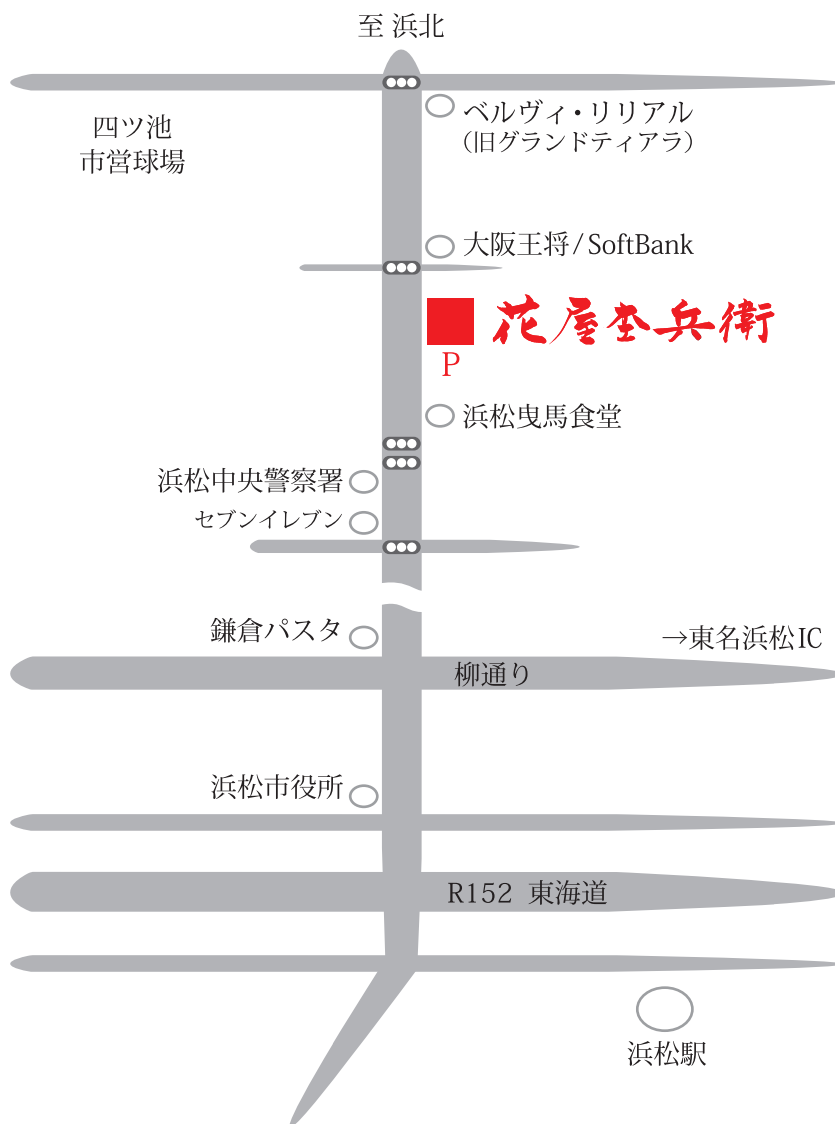

アクセスマップ

浜松駅方面から 国道152号線（高林バイパス・飛龍街道）を浜北方面へ。
浜松中央警察署を過ぎて3つ目の信号でUターンしてすぐ左側でございます。
※中央分離帯がありますのでご注意くださいませ。
隣接の無料駐車場は30台完備しております。

花屋本兵衛

はなやもくべえ

〒430-0901 静岡県浜松市中区曳馬 6-19-6 駐車場 30台 (無料)

tel. 053-471-0123

営業時間 昼のお食事 11:00 ~ 14:00 (オーダーストップ) / 夜のお食事 17:30 ~ 20:00 (オーダーストップ)

定休日 火・水曜日 www.hanaya-mokubei.jp